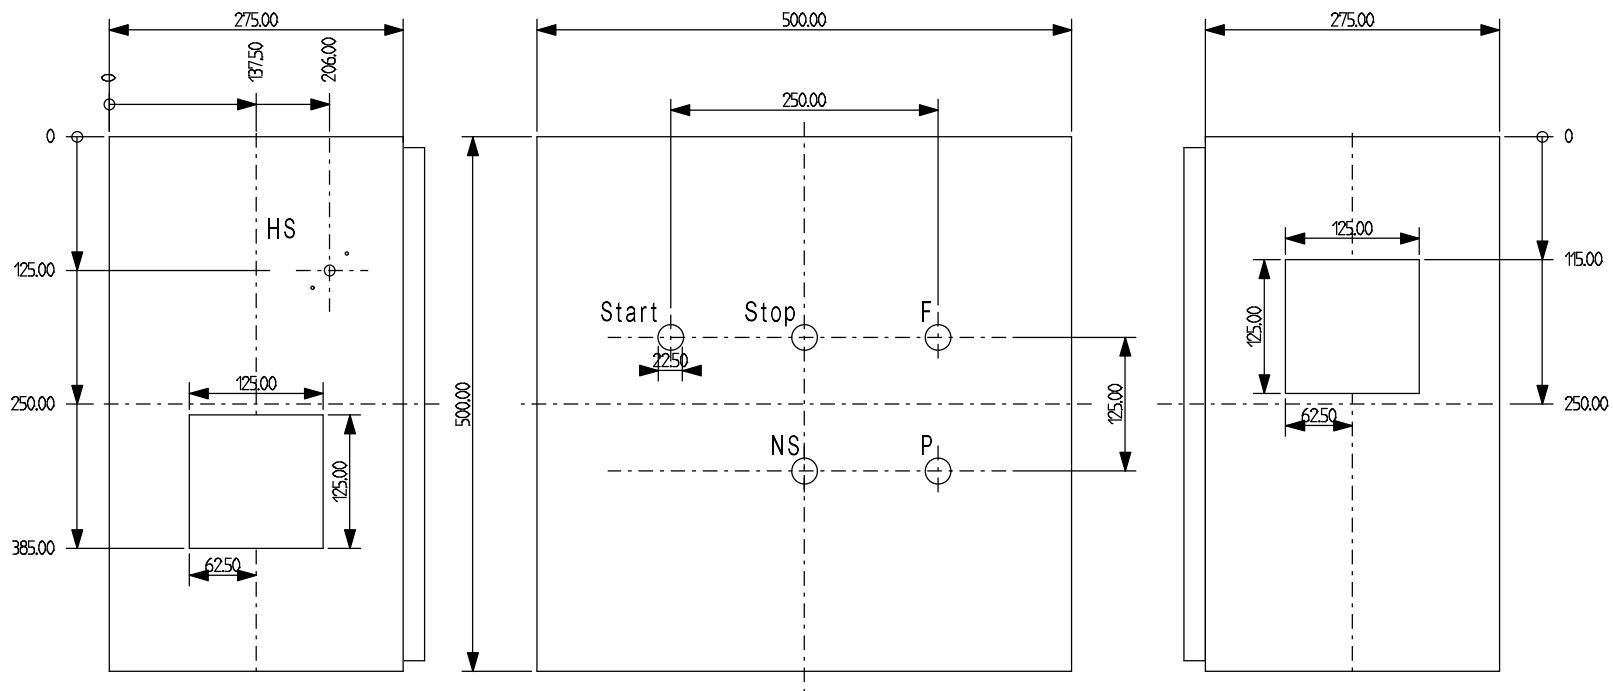

# 230V bouwgrootte 2

				Toel. afwijking		Oppervlakte		Schaal 1:5		Gewicht	
				Tek. 25-2-2021		Datum		Naam		Titel	
				Gepr.		Norm H.G.		230V-0,75KW+ST0+StSt+F+P+V		Tekeningsnummer	
				Functie(-) Locatie(+)		1		van 2		Bl.	
Ref.	Verandering	Datum	Naam	Origi.	Ver. v.:	Ver. d.:					

# Bouwgrootte 2

				Toel. afwijking		Oppervlakte		Schaal 1:5		Gewicht	
				Tek. 25-2-2021		Datum		Naam		Titel	
				Gepr.		Norm		H.G.		230V-0,75KW+ST0+StSt+F+P+V	
				Functie(-)		Locatie(+)		Tekeningsnummer		van 2	
				Ref.		Verandering		Datum		Naam	
				Origi.		Ver. v.:		Ver. d.:		Bl.	