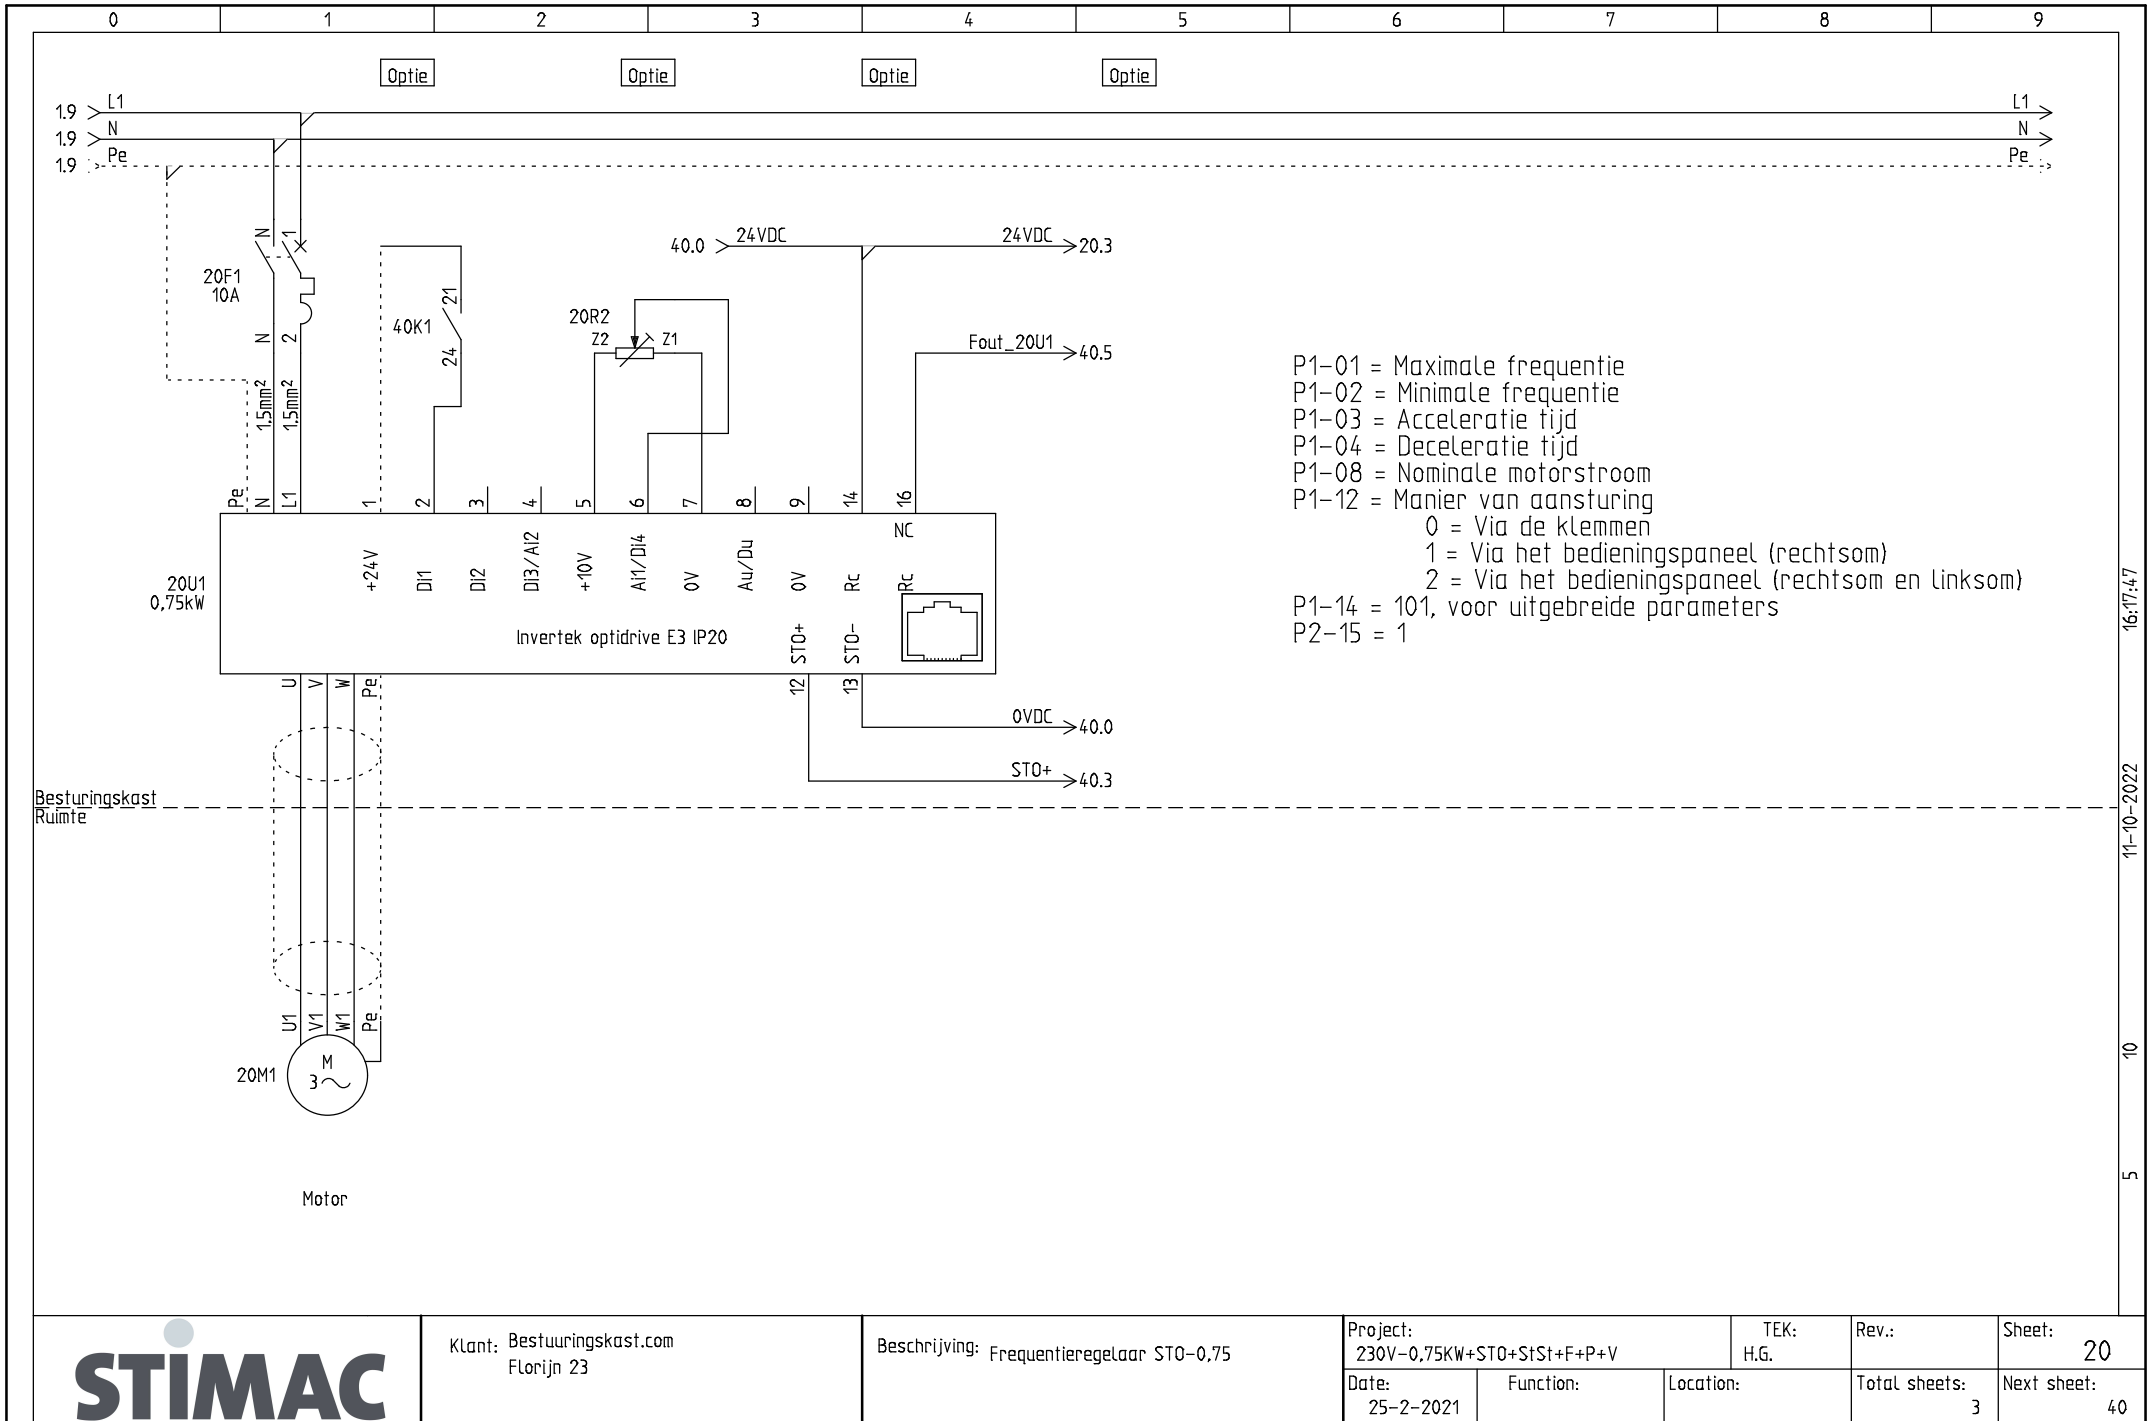

TEK:  
H,G

Rev.:

Sheet: 1

Date:  
27-11-2020

Function:

Location:

Total sheets: 3

Next sheet: 20

# 230V bouwgrootte 2

				Toel. afwijking		Oppervlakte		Schaal 1:5		Gewicht	
				Tek. 25-2-2021		Datum		Naam		Titel	
				Gepr.		Norm H.G.		230V-0,75KW+ST0+StSt+F+P+V		Tekeningsnummer	
				Functie(-) Locatie(+)		1		van 2		Bl.	
Ref.	Verandering	Datum	Naam	Origi.	Ver. v.:	Ver. d.:					

# Bouwgrootte 2

				Toel. afwijking		Oppervlakte		Schaal 1:5		Gewicht	
				Tek. 25-2-2021		Datum		Naam		Titel	
				Gepr.		Norm		H.G.		230V-0,75KW+ST0+StSt+F+P+V	
				Functie(-)		Locatie(+)		Tekeningsnummer		van 2	
				Ref.		Verandering		Datum		Naam	
				Origi.		Ver. v.:		Ver. d.:		Bl.	