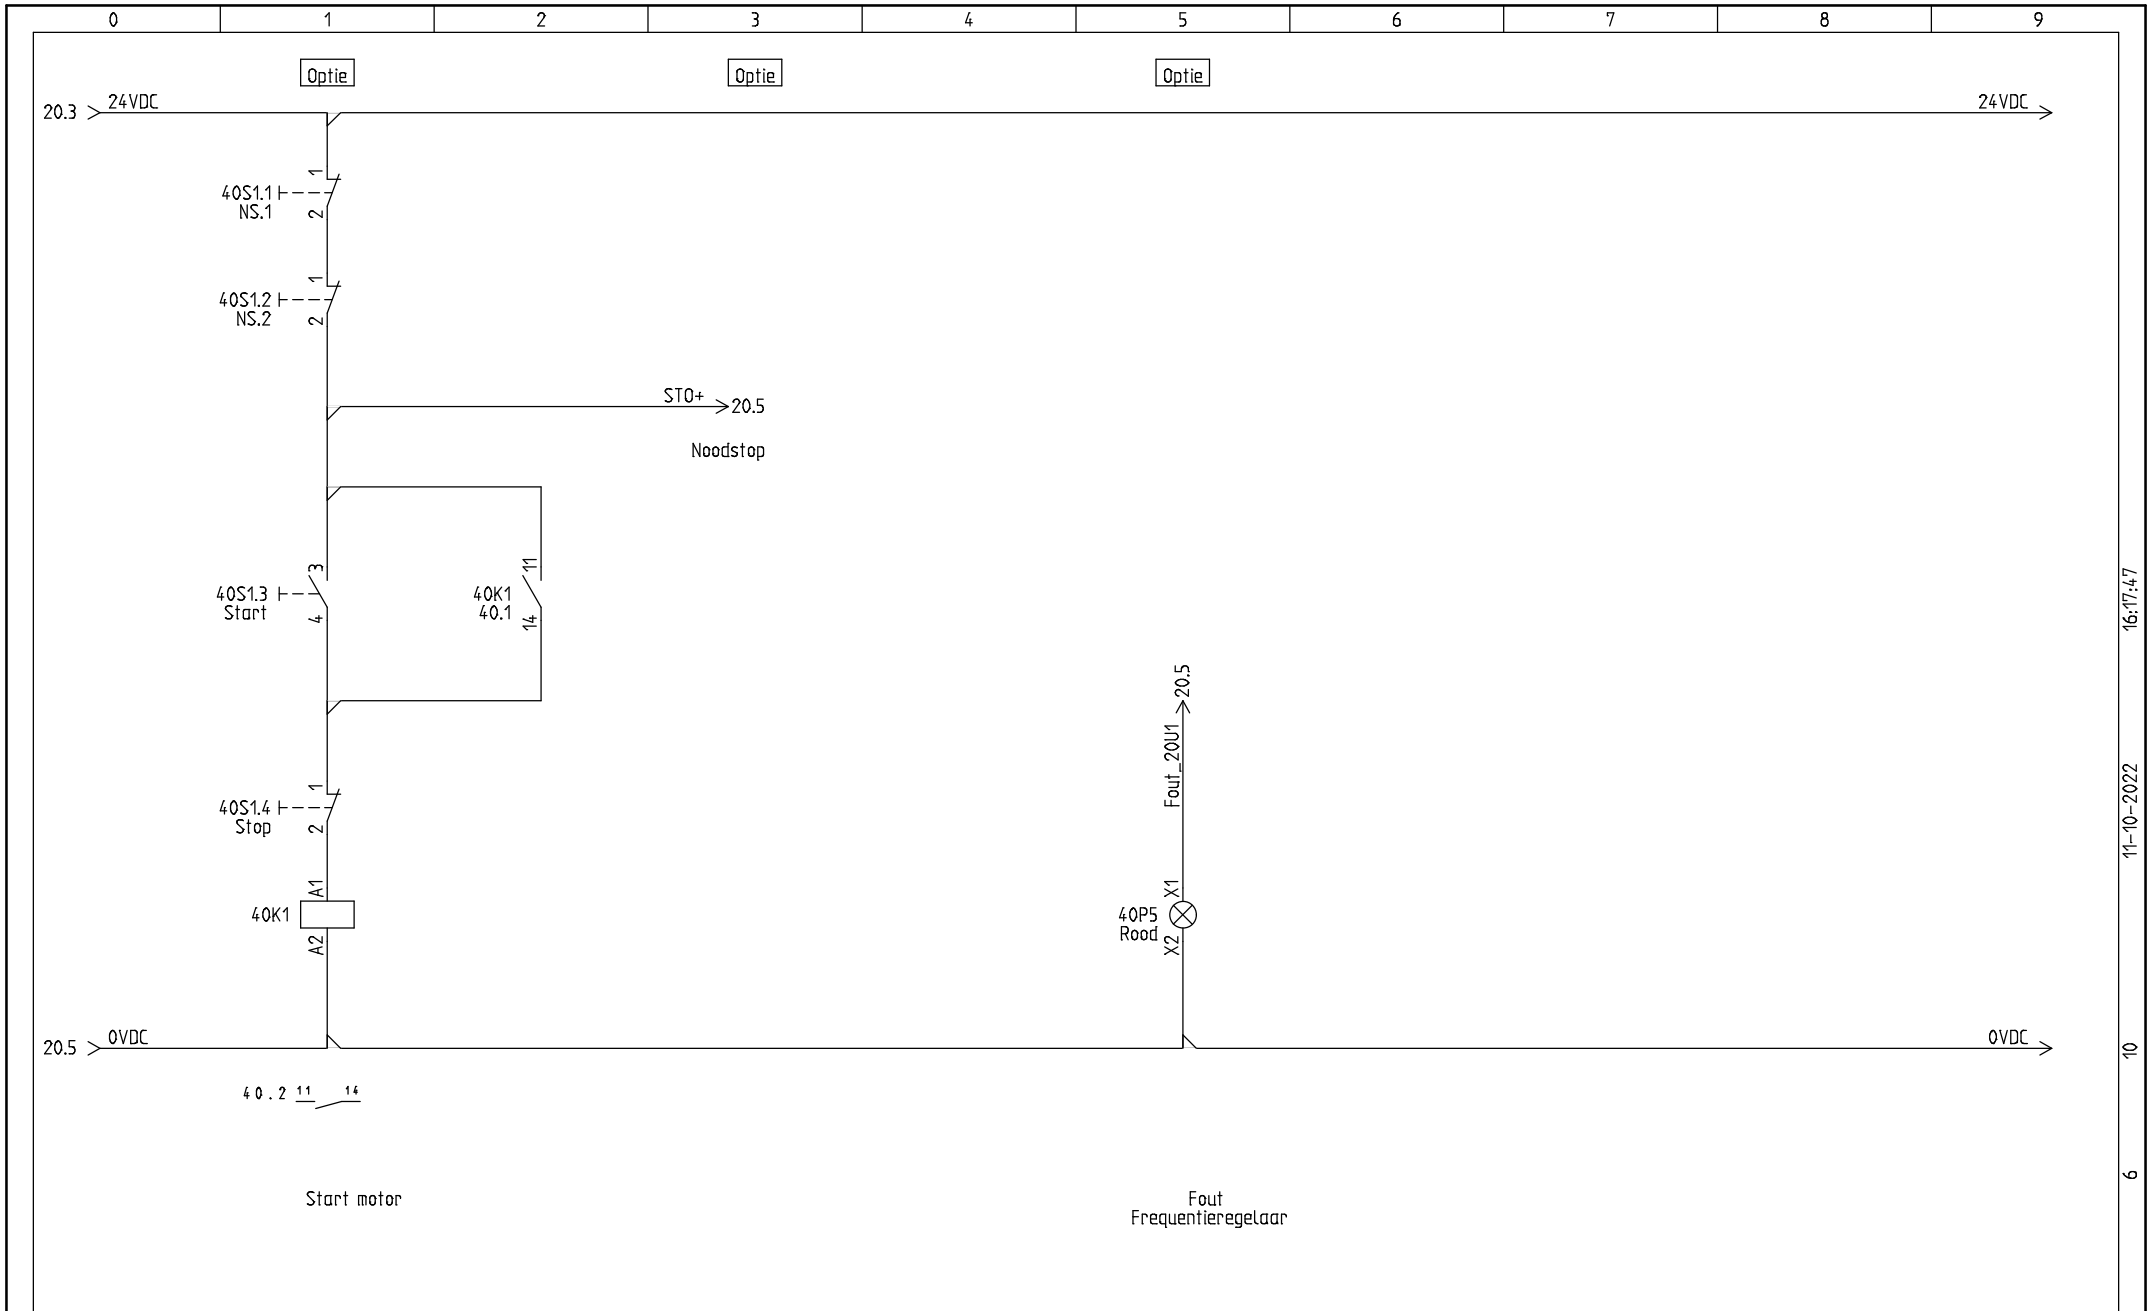

TEK:  
H,G

Rev.:

Sheet: 1

Date:  
27-11-2020

Function:

Location:

Total sheets: 3

Next sheet: 20

# 230V bouwgrootte 2

				Toel. afwijking		Oppervlakte		Schaal 1:5		Gewicht	
				Tek. 25-2-2021		Datum		Naam		Titel	
				Gepr.		Norm H.G.		230V-0,75KW+ST0+StSt+F+P+V		Tekeningsnummer	
				Functie(-) Locatie(+)		1		van 2		Bl.	
Ref.	Verandering	Datum	Naam	Origi.	Ver. v.:	Ver. d.:					

# Bouwgrootte 2

				Toel. afwijking		Oppervlakte		Schaal 1:5		Gewicht	
				Tek. 25-2-2021		Datum		Naam		Titel	
				Gepr.		Norm		H.G.		230V-0,75KW+ST0+StSt+F+P+V	
				Functie(-)		Locatie(+)		Tekeningsnummer		van 2	
				Ref.		Verandering		Datum		Naam	
				Origi.		Ver. v.:		Ver. d.:		Bl.	

Plottedatum: 11-10-2022  
 Plottijd: 16:47:47  
 van: 9  
 van: 10  
 Plottedatum: 11-10-2022  
 Plottijd: 16:47:47

Stuklijst

230V-0

Projectnaam:  
75KW+ST0+StSt+F+P+V

Tekening Nr.:

Corr.:

Tek.:

Datum: