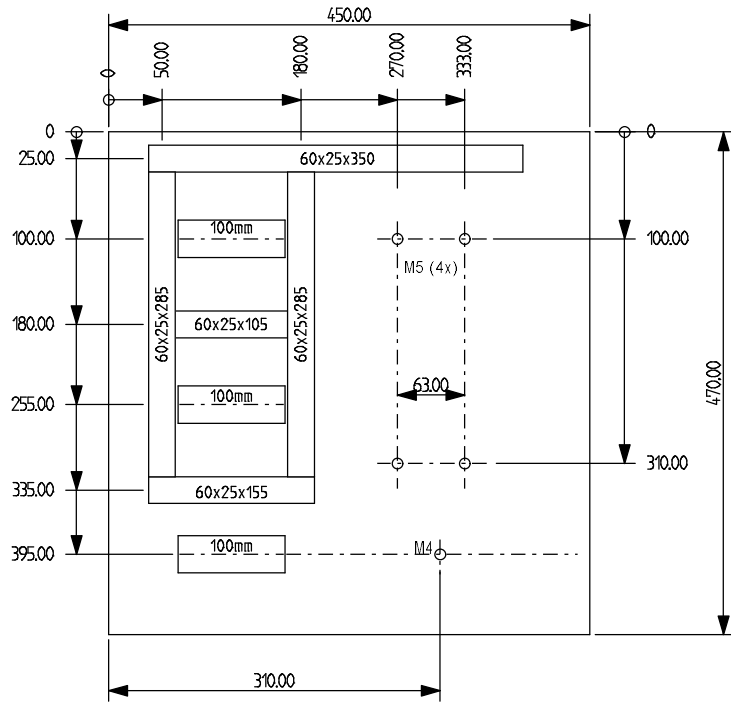

# 230V bouwgrootte 2

				Toel. afwijking		Oppervlakte		Schaal 1:5		Gewicht	
				Tek. 25-2-2021		Datum		Naam		Titel	
				Gepr.		Norm H.G.		230V-0,75KW+ST0+StSt+F+P+V		Tekeningsnummer	
				Functie(-) Locatie(+)		1		van 2		Bl.	
Ref.	Verandering	Datum	Naam	Origi.	Ver. v.:	Ver. d.:					

# Bouwgrootte 2

				Toel. afwijking		Oppervlakte		Schaal 1:5		Gewicht	
				Tek. 25-2-2021		Datum		Naam		Titel	
				Gepr.		Norm		H.G.		230V-0,75KW+ST0+StSt+F+P+V	
				Functie(-)		Locatie(+)		Tekeningsnummer		van 2	
				Ref.		Verandering		Datum		Naam	
				Origi.		Ver. v.:		Ver. d.:		Bl.	