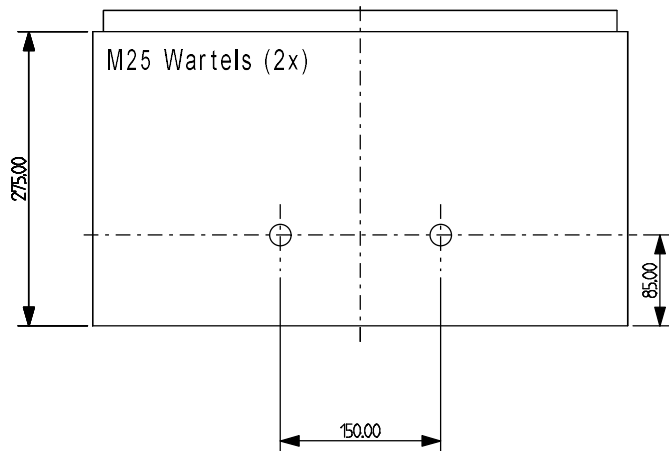

Bouwgrootte 2

				Toel. afwijking		Oppervlakte		Schaal 1:5		Gewicht			
				Tek. 25-2-2021		Datum		Naam		Titel		Projectnaam	
				Gepr.		Norm		H.G.		230V-0,75KW+ST0+StSt+F+P+V			
				Functie(-)		Locatie(+)		Tekeningsnummer		van 2			
				Ref.		Verandering		Datum		Naam			
				Origi.		Ver. v.:		Ver. d.:		Bl.