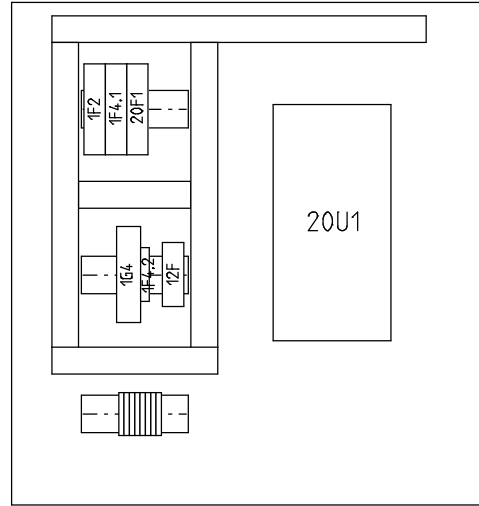

# 230V bouwgrootte 2

				Toel. afwijking		Oppervlakte		Schaal 1:5		Gewicht	
				Tek. 25-2-2021		Datum		Naam		Titel	
				Gepr.		Norm H.G.		230V-0,75KW+ST0+StSt+F+P+V		Tekeningsnummer	
				Functie(-) Locatie(+)		1		van 2		Bl.	
Ref.	Verandering	Datum	Naam	Origi.	Ver. v.:	Ver. d.:					

# Bouwgrootte 2

				Toel. afwijking		Oppervlakte		Schaal 1:5		Gewicht	
				Tek. 25-2-2021		Datum		Naam		Titel	
				Gepr.		Norm		H.G.		230V-0,75KW+ST0+StSt+F+P+V	
				Functie(-)		Locatie(+)		Tekeningsnummer		van 2	
				Ref.		Verandering		Datum		Naam	
				Origi.		Ver. v.:		Ver. d.:		Bl.	