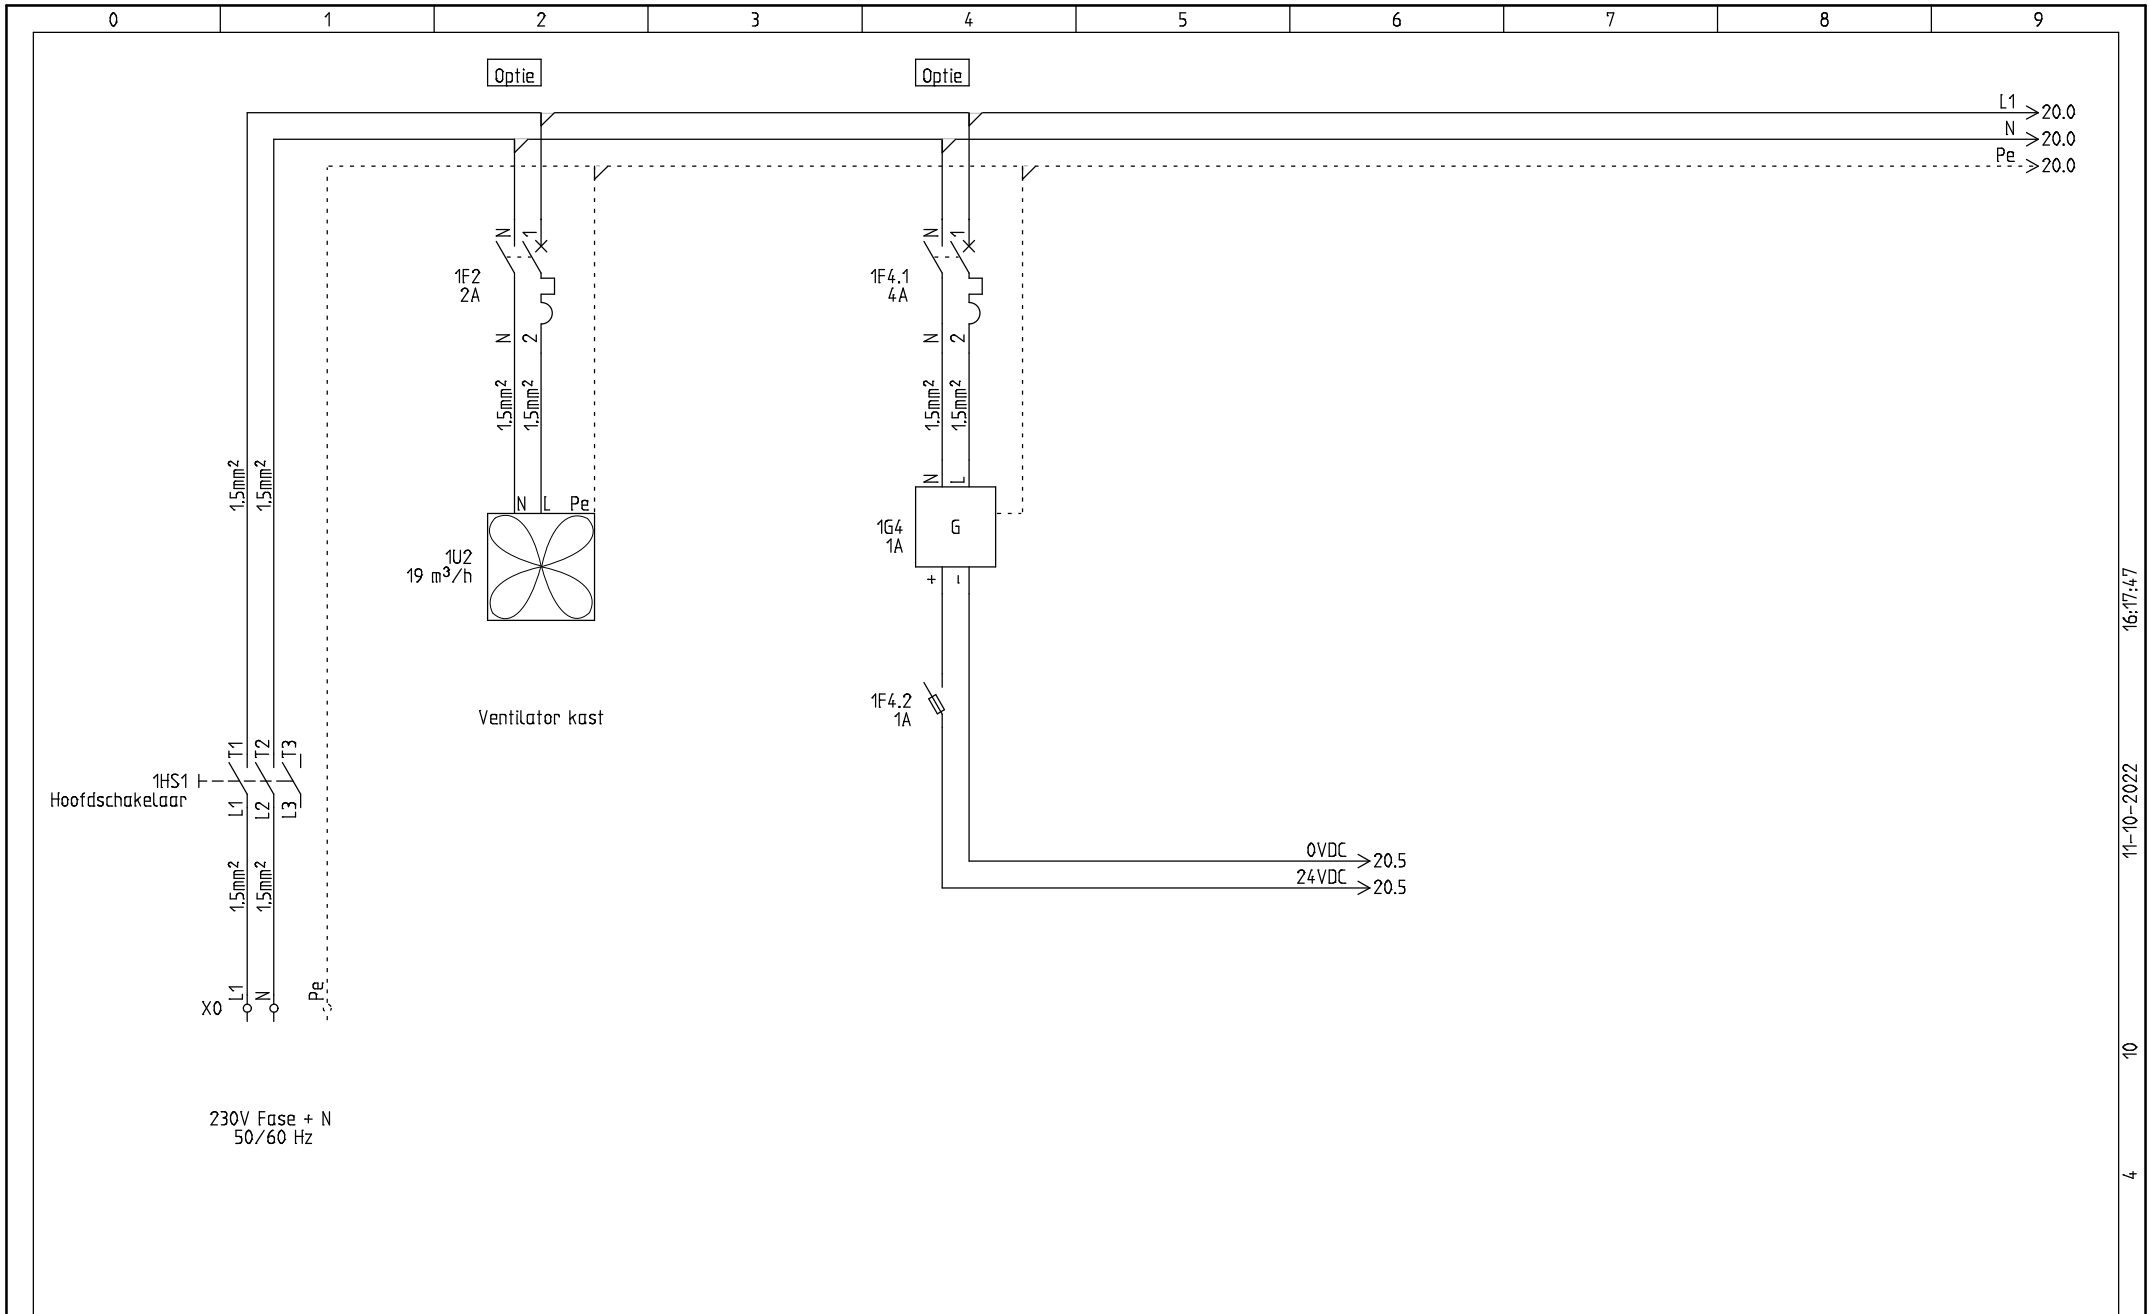

16-17-47

11-10-2022

10

4

Klant: Bestuurskast.com
Florijn 23

Beschrijving: Voeding

Project:
230V-0,75KW+ST0+StSt+F+P+V

TEK:
H,G

Rev.:

Sheet: 1

Date:
27-11-2020

Function:

Location:

Total sheets: 3

Next sheet: 20